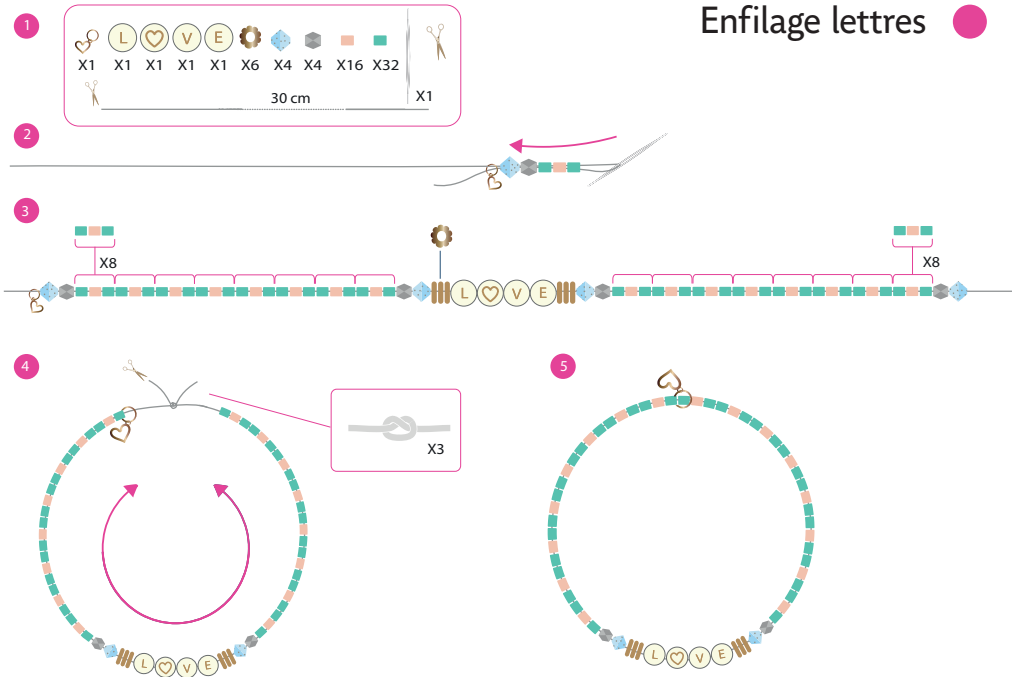

YOU & ME

Enfilage lettres

Enfilage lettres

-F- Activité à faire sous la surveillance d'un adulte -GB- To be carried out under adult supervision -D- Unter Aufsicht eines Erwachsenen durchzuführende Tätigkeit -E- Actividad para realizar bajo la supervisión de un adulto -I- Attività da svolgere sotto la supervisione di una persona adulta -P- Atividade a ser realizada sob a vigilância de um adulto -NL- Deze activiteit moet onder toezicht van een volwassene worden uitgevoerd -S- Aktivitet som ska ske under uppsyn av vuxen -DK- Aktivitet der skal udføres under opsyn af en voksen -RUS- Выполнять под присмотром взрослых.

Djeco : 3, rue des Grands Augustins • 75006 Paris • France • www.djeco.com